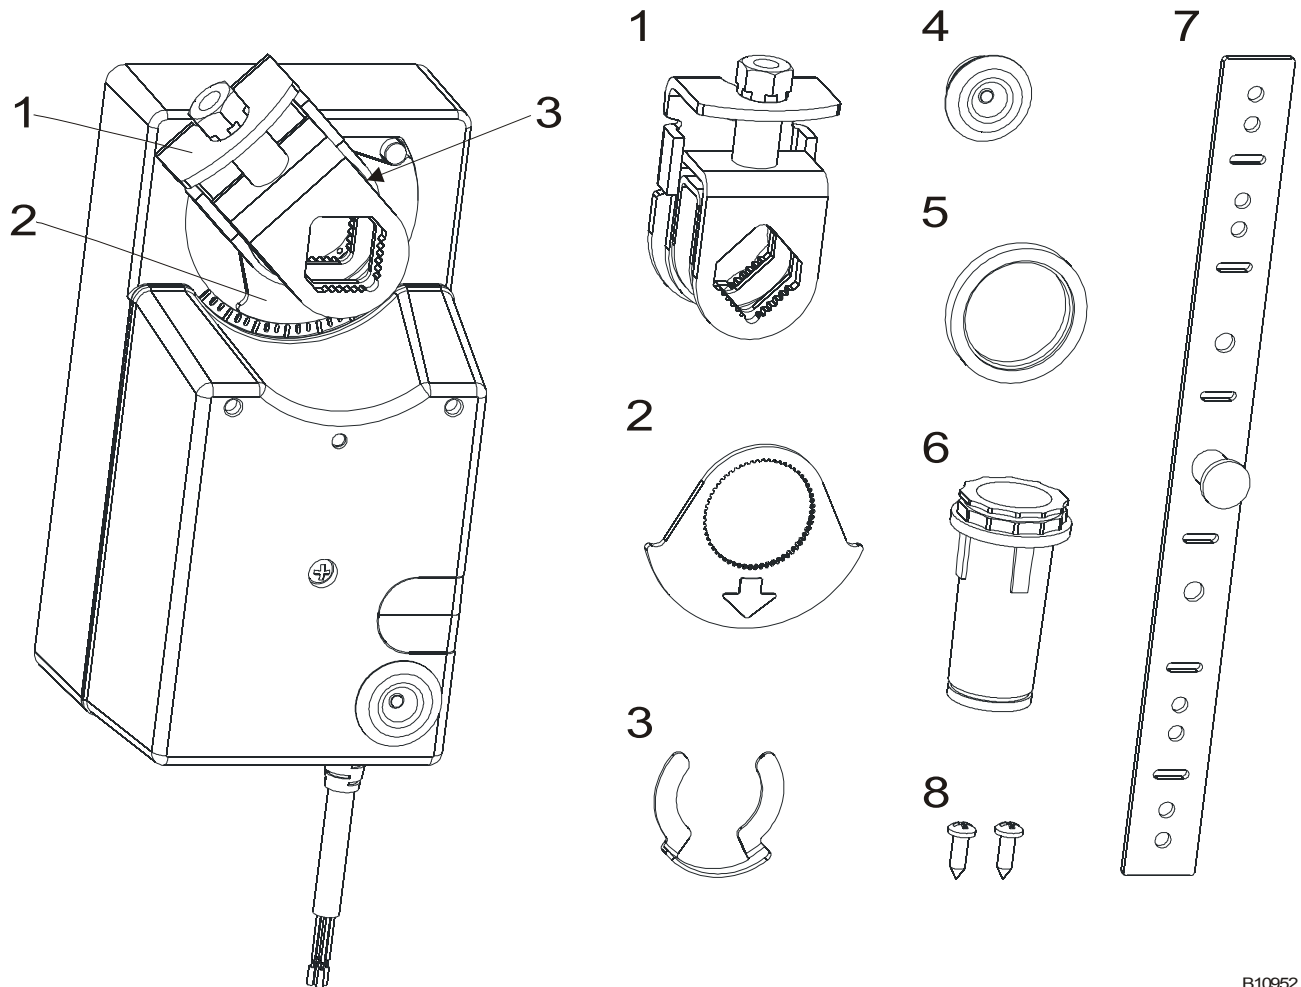

**ASM 124 F . . .**  
**ASM 124S F . . .**  
**ASM 134 F . . .**  
**ASM 134S F . . .**  
Produkt-Index: Alle  
Product index: All

**Service Dokumentation**  
**Service Documentation**

**7020003036 R01**

Ersatzteile Seite 1

Spare parts page 1

X	Gültig/Valid
	Sistiert/Suspended
	Ungültig/Discontinued

© Fr. Sauter AG  
CH – 4016 Basel  
Tel. 061 695 55 55  
Fax 061 695 55 10

**Sauter Components**

B10952

Pos. Item	Bezeichnung Designation	Stk./Gerät Qty./Unit	Typ Type	Produkt-Index Product index	Teile Nr. Part-no.
1	Achsenbefestigung Axle attachment	1	alle all	alle all	0372437 001
2	Endanschlagscheibe Limit disc	1	alle all	alle all	0370936 001
3	Sicherungsklammer Safety clip	1	alle all	alle all	0370972 001
4	Stopfen Plug fitting	1	ASM 124 F130 ASM 124S F132 ASM 134 F130 ASM 134S F132	alle all	0369817 001
5	Haltering Retaining ring	1	ASM 124, 124S	alle all	0371481 001
6	Mitnehmer Carrier	1	ASM 124, 124S	alle all	0370996 001
7	Verdrehsicherungsbügel Anti-torsion device	1	alle all	alle all	0371457 001
8	Beutel mit 2 Blechschrauben 4.2x13 Bag with 2 self-tapping screws 4.2x13	1	alle all	alle all	0372054 001