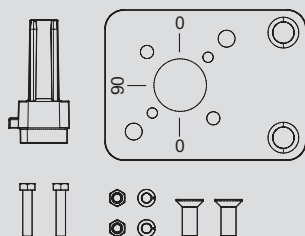

de Adapter für Drosselklappe
fr Adaptateur pour vanne papillon
en Adapter for butterfly valve
it Adattatore per valvola a farfalla
es Adaptador para válvula de estrangulación
sv Adapter för strypventil
nl Adapter voor smookklep

de Montagevorschrift
fr Instructions de montage
en Fitting instructions
it Istruzioni di montaggio
es Norma de montaje
sv Monteringsanvisningar
nl Montagevoorschrift

0510240014

0510240015

ADM322xxx

0510240014 DN25...65