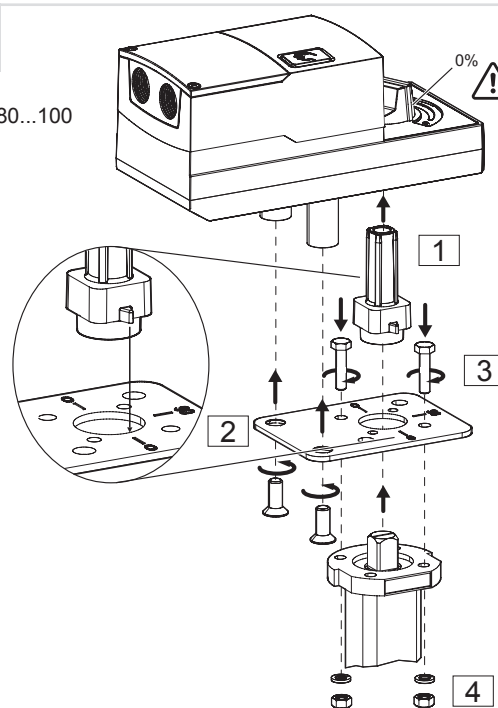

	2 x	8;10
		1 x

1a

DEF DN25...65

1b

DEF DN80...100

de www.sauter-controls.com ➔ Produkte ➔ Material-und Umweltdeklaration
 fr www.sauter-controls.com ➔ Produits ➔ Déclarations matériaux et environnement
 en www.sauter-controls.com ➔ Products ➔ Materialdeclarations
 it www.sauter-controls.com ➔ Products ➔ Materialdeclarations
 es www.sauter-controls.com ➔ Products ➔ Materialdeclarations
 sv www.sauter-controls.com ➔ Products ➔ Materialdeclarations
 nl www.sauter-controls.com ➔ Products ➔ Materialdeclarations