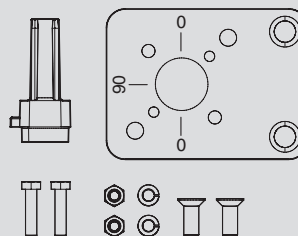

0510240015 DN80...100