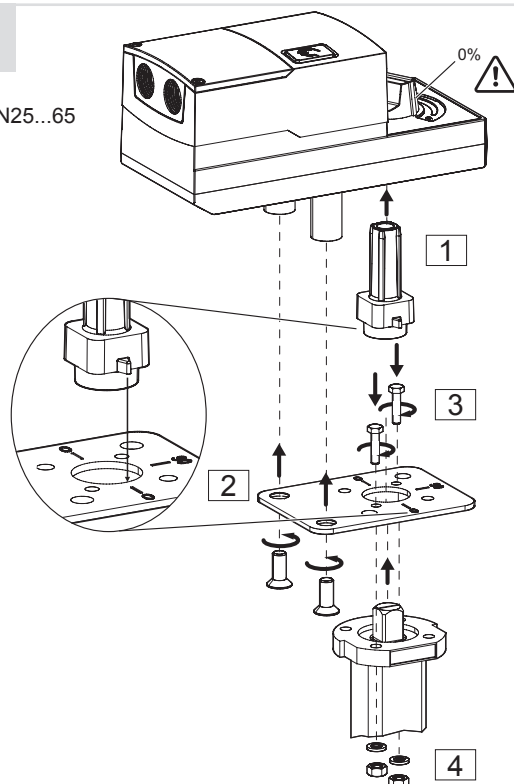

0510240014 DN25...65

0510240015 DN80...100

de Montagevorschrift für die Fachkraft/Monteur
 fr Instructions de montage pour le spécialiste/monteur
 en Fitting instructions for technicians/fitters
 it Istruzioni di montaggio per personale qualificato/installatori
 es Norma de montaje para el especialista/montador
 sv Monteringsanvisningar för installatör/montör
 nl Montagevoorschrift voor de technicus/monteur

	2 x	8;10
		1 x

1a

DEF DN25...65

1b

DEF DN80...100

de www.sauter-controls.com ➔ Produkte ➔ Material-und Umweltdeklaration
 fr www.sauter-controls.com ➔ Produits ➔ Déclarations matériaux et environnement
 en www.sauter-controls.com ➔ Products ➔ Materialdeclarations
 it www.sauter-controls.com ➔ Products ➔ Materialdeclarations
 es www.sauter-controls.com ➔ Products ➔ Materialdeclarations
 sv www.sauter-controls.com ➔ Products ➔ Materialdeclarations
 nl www.sauter-controls.com ➔ Products ➔ Materialdeclarations