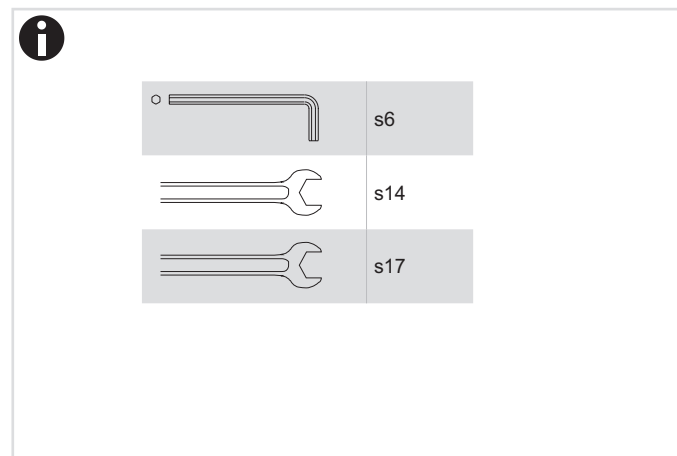

i 0510390701 Kieback&Peter

RB15...RB20	12 mm
RB25...RB50	14 mm
RK15...RK50	14 mm
RK65/50K / RK65K	20 mm
RF15...RF50	14 mm
RF65/50K / RF65K	20 mm
RGD15...RGD40	15 mm
RWG15...RWG40	15 mm

⚠ GEFAHR Quetschgefahr durch bewegliche Geräteteile
 ← Kein Kontakt mit Gefahrenbereichen