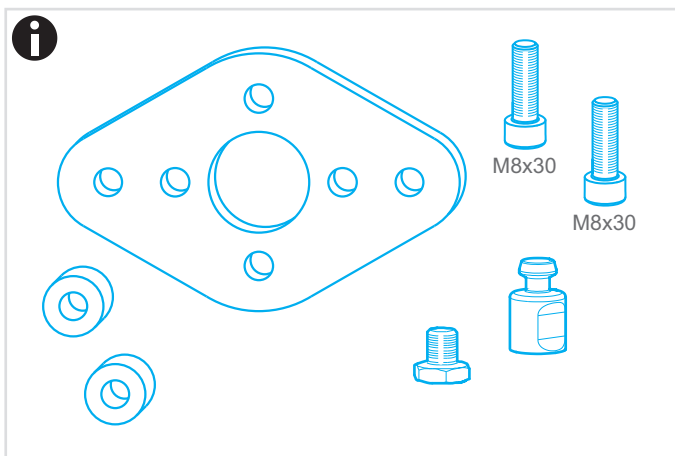

i 0510390701 Kieback&Peter

RB15...RB20	12 mm
RB25...RB50	14 mm
RK15...RK50	14 mm
RK65/50K / RK65K	20 mm
RF15...RF50	14 mm
RF65/50K / RF65K	20 mm
RGD15...RGD40	15 mm
RWG15...RWG40	15 mm

⚠ GEFAHR Quetschgefahr durch bewegliche Geräteteile
 ← Kein Kontakt mit Gefahrenbereichen