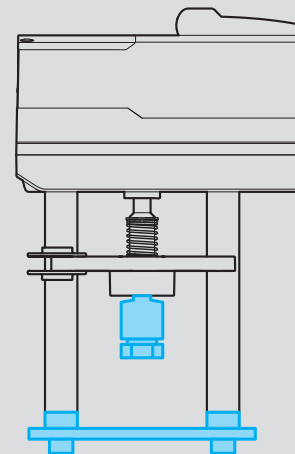

de Adapter-Set Kieback&Peter
fr Set d'adaptation Kieback&Peter
en Adaptor set Kieback&Peter
it Pezzi di adattamento Kieback&Peter
es Kit adaptor Kieback&Peter
sv Adapter-Set Kieback&Peter
nl Aanpassingsset Kieback&Peter

de Montagevorschrift
fr Instructions de montage
en Fitting instructions
it Istruzioni di montaggio
es Norma de montaje
sv Monteringsanvisningar
nl Montagevoorschrift

0510390701

AVM322xxx