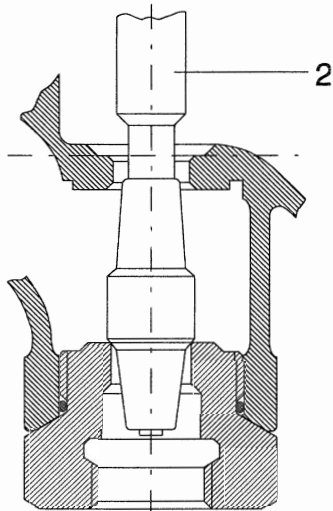

B6R ... F...

Service Documentation

7 000643 036 H4

**Typenübersicht
Produkt-Index
Montagevorschrift
F-Nr.-Schlüssel
Ersatzteile**

**List of types
Product index
Fitting instructions
F-no. code
Spare parts**

F-Nr.-Schlüssel

F-no. code

F . . .
1) 2) 3)

1) Art der Kennlinie
Type of characteristic

- 2 = linear
linear
- 3 = gleichprozentig
equal-percentage

2) k_{vs} - Reduktion
 k_{vs} - Reduktion

- 0 = keine Reduktion
no reduction
- 3 = kleinste Reduktion
smallest reduction

3) Art der Stopfbüchse
Type of stuffing box

- 0 = O-Ring-Stopfbüchse
O-ring stuffing box

Ausführung
Model
DN 15 F320, F330

B03852

B03853

Pos. Item	Bezeichnung Designation	B6R 15...50	Teile Part-no.	
1	Stopfbüchse kompl. (mit O-Ringen) Stuffing-box compl. (with O-rings) (Inkl. Flachdichtung) (Incl. flat gasket)		360427	
2	Ventilkegel mit Spindel kompl. Valve plug with spindle compl.	DN 15	F-Nr. F-no.	
			300	361109
			310	361110
			320	361103
			330	361106
		DN 25	200	361108
			300	361142
			310	361143
			200	361140
		DN 40	210	361141
			300	361146
			310	361147
			200	361144
		DN 50	210	361145
			300	361580
			200	361582
<p>Achtung Bei DN 15 sind nur F300, F310 und F200 einerseits, F320 und F330 andererseits, untereinander auswechselbar. Attention For DN 15, either versions F300, F310 and F200 only, or versions F320 and F330 can be exchanged against each other.</p>				
3	O-Ring O-ring	DN 15 DN 25 DN 40,50	360332 001 360332 002 293704	