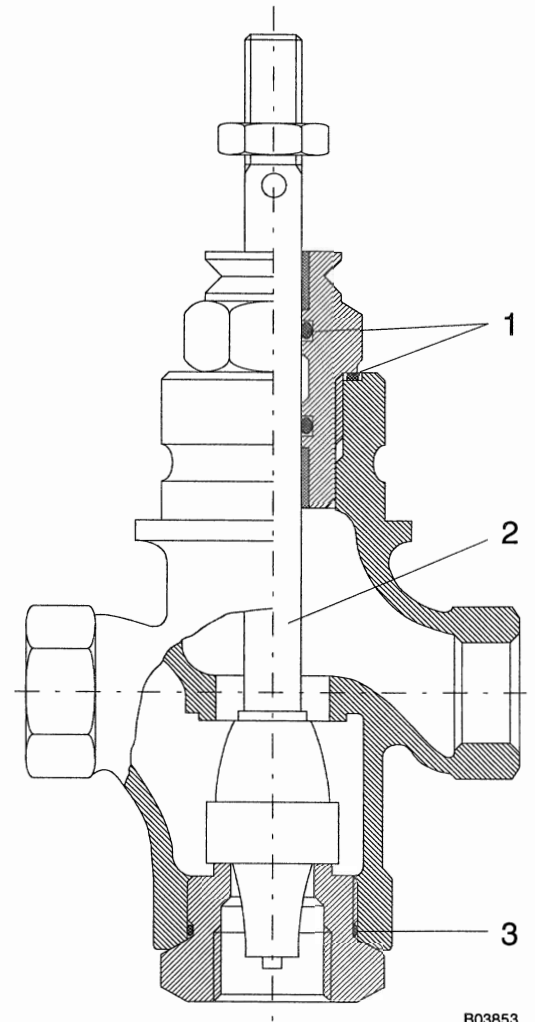

B6R ... F...

Service Documentation

7 000643 036 H4

**Typenübersicht
Produkt-Index
Montagevorschrift
F-Nr.-Schlüssel
Ersatzteile**

**List of types
Product index
Fitting instructions
F-no. code
Spare parts**

F-Nr.-Schlüssel

F-no. code

F . . .
1) 2) 3)

1) Art der Kennlinie
Type of characteristic

- 2 = linear
linear
- 3 = gleichprozentig
equal-percentage

2) k_{vs} - Reduktion
 k_{vs} - Reduktion

- 0 = keine Reduktion
no reduction
- 3 = kleinste Reduktion
smallest reduction

3) Art der Stopfbüchse
Type of stuffing box

- 0 = O-Ring-Stopfbüchse
O-ring stuffing box

Ausführung
Model
DN 15 F320, F330

B03852

B03853

Pos. Item	Bezeichnung Designation	B6R 15...50	Teile Part-no.	
1	Stopfbüchse kompl. (mit O-Ringen) Stuffing-box compl. (with O-rings) (Inkl. Flachdichtung) (Incl. flat gasket)		360427	
2	Ventilkegel mit Spindel kompl. Valve plug with spindle compl.	DN 15	F-Nr. F-no.	
			300	361109
			310	361110
			320	361103
			330	361106
		DN 25	200	361108
			300	361142
			310	361143
			200	361140
		DN 40	210	361141
			300	361146
			310	361147
			200	361144
		DN 50	210	361145
			300	361580
			200	361582
<p>Achtung Bei DN 15 sind nur F300, F310 und F200 einerseits, F320 und F330 andererseits, untereinander auswechselbar. Attention For DN 15, either versions F300, F310 and F200 only, or versions F320 and F330 can be exchanged against each other.</p>				
3	O-Ring O-ring	DN 15 DN 25 DN 40,50	360332 001 360332 002 293704	