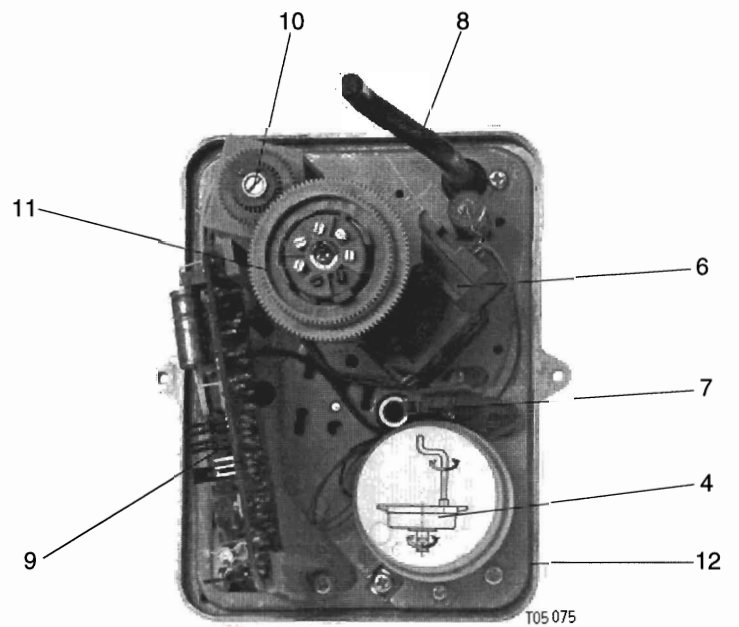

T05080

T05079

T05082

T05074

T05075

Pos. Item	Bezeichnung Designation	Typ Type	Produkt Index Product index	Teile Part-no.
1	Getriebe kompl. Gearbox, complete	W0 (30s) W1 (60s) W2 (120s)	alle all	0370631 004 0370631 002 0370631 003
2	Arbeitswelle Drive shaft	W0S, W1S W2S	ab C, B from C, B, onwards	0370697 001
	----- mit Nockenturm with cam tower	-----	ohne Index without index	0370698 001
3	Haube Cover	alle all	alle all	0370151 000
4	Motor kompl. mit kondensator	W0S*, W1S	alle all	0370797 001
	----- Motor compl. with capacitor	----- W2S	----- alle all	----- 0371413 001
	*mit Getriebe with Gearbox	----- W0	----- ohne Index, B, C, D, E	----- 0370631 004
6	Endschalter kompl. Limit switches compl.	alle all	alle all	0370146 000
7	Schalter für Handverstellung Switch for manual adjustment	alle all	alle all	0370632 000
8	Handkurbel Crank handle	alle all	alle all	0370449 000
9	Stellungsregler kompl. Positioner compl.	alle all	alle all	0370799 001
10	Potentiometer kompl. Potentiometer compl.	alle all	alle all	0370728 001
11	Zahrad 90/180° Cog 90/180°	alle all	alle all	0370442 000
12	Dichtung zu Al. Deckel Seal for aluminium cover	alle all	alle all	0370171 000