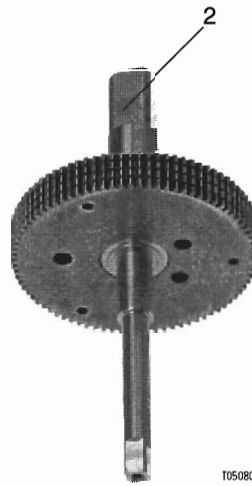

A44 W. S F . . .

Produkt-Index., B, C, D, E, F

Product-index., B, C, D, E, F

Service Documentation 7 000685 036 K4

Ersatzteile S.1...2

Spare parts p.1...2

Fr. Sauter AG
CH - 4016 Basel
Tel. 061 695 55 55
Fax. 061 695 55 10

T05080

T05079

T05082

T05074

T05075

Pos. Item	Bezeichnung Designation	Typ Type	Produkt Index Product index	Teile Part-no.
1	Getriebe kompl. Gearbox, complete	W0 (30s) W1 (60s) W2 (120s)	alle all	0370631 004 0370631 002 0370631 003
2	Arbeitswelle Drive shaft	W0S, W1S W2S	ab C, B from C, B, onwards	0370697 001
	----- mit Nockenturm with cam tower	-----	ohne Index without index	0370698 001
3	Haube Cover	alle all	alle all	0370151 000
4	Motor kompl. mit kondensator	W0S*, W1S	alle all	0370797 001
	----- Motor compl. with capacitor	----- W2S	----- alle all	----- 0371413 001
	*mit Getriebe with Gearbox	----- W0	----- ohne Index, B, C, D, E	----- 0370631 004
6	Endschalter kompl. Limit switches compl.	alle all	alle all	0370146 000
7	Schalter für Handverstellung Switch for manual adjustment	alle all	alle all	0370632 000
8	Handkurbel Crank handle	alle all	alle all	0370449 000
9	Stellungsregler kompl. Positioner compl.	alle all	alle all	0370799 001
10	Potentiometer kompl. Potentiometer compl.	alle all	alle all	0370728 001
11	Zahrad 90/180° Cog 90/180°	alle all	alle all	0370442 000
12	Dichtung zu Al. Deckel Seal for aluminium cover	alle all	alle all	0370171 000