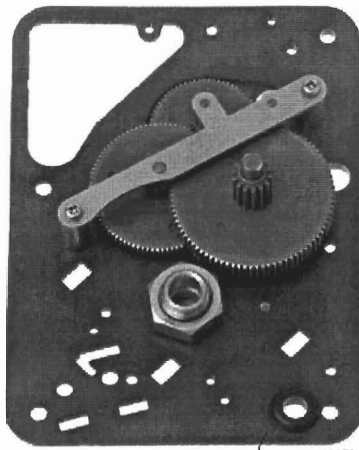

A44 W. S F . . .

Produkt-Index., B, C, D, E, F

Product-index., B, C, D, E, F

Service Documentation 7 000685 036 K4

Ersatzteile S.1...2

Spare parts p.1...2

Fr. Sauter AG
CH - 4016 Basel
Tel. 061 695 55 55
Fax. 061 695 55 10

T05080

T05079

T05082

T05074

T05075

Pos. Item	Bezeichnung Designation	Typ Type	Produkt Index Product index	Teile Part-no.
1	Getriebe kompl. Gearbox, complete	W0 (30s) W1 (60s) W2 (120s)	alle all	0370631 004 0370631 002 0370631 003
2	Arbeitswelle Drive shaft	W0S, W1S W2S	ab C, B from C, B, onwards	0370697 001
	----- mit Nockenturm with cam tower	-----	ohne Index without index	0370698 001
3	Haube Cover	alle all	alle all	0370151 000
4	Motor kompl. mit kondensator	W0S*, W1S	alle all	0370797 001
	----- Motor compl. with capacitor	----- W2S	----- alle all	----- 0371413 001
	*mit Getriebe with Gearbox	----- W0	----- ohne Index, B, C, D, E	----- 0370631 004
6	Endschalter kompl. Limit switches compl.	alle all	alle all	0370146 000
7	Schalter für Handverstellung Switch for manual adjustment	alle all	alle all	0370632 000
8	Handkurbel Crank handle	alle all	alle all	0370449 000
9	Stellungsregler kompl. Positioner compl.	alle all	alle all	0370799 001
10	Potentiometer kompl. Potentiometer compl.	alle all	alle all	0370728 001
11	Zahrad 90/180° Cog 90/180°	alle all	alle all	0370442 000
12	Dichtung zu Al. Deckel Seal for aluminium cover	alle all	alle all	0370171 000