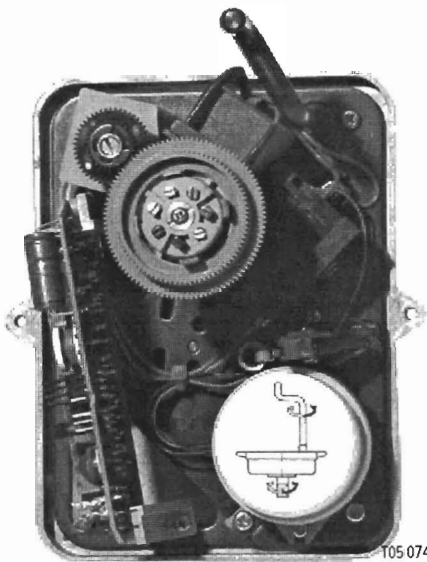

A44 W. S F . . .

Produkt-Index., B, C, D, E, F

Product-index., B, C, D, E, F

Service Documentation 7 000685 036 K4

Ersatzteile S.1...2

Spare parts p.1...2

Fr. Sauter AG
CH - 4016 Basel
Tel. 061 695 55 55
Fax. 061 695 55 10

T05080

T05079

T05082

T05074

T05075

Pos. Item	Bezeichnung Designation	Typ Type	Produkt Index Product index	Teile Part-no.
1	Getriebe kompl. Gearbox, complete	W0 (30s) W1 (60s) W2 (120s)	alle all	0370631 004 0370631 002 0370631 003
2	Arbeitswelle Drive shaft	W0S, W1S W2S	ab C, B from C, B, onwards	0370697 001
	----- mit Nockenturm with cam tower	-----	ohne Index without index	0370698 001
3	Haube Cover	alle all	alle all	0370151 000
4	Motor kompl. mit kondensator	W0S*, W1S	alle all	0370797 001
	----- Motor compl. with capacitor	----- W2S	----- alle all	----- 0371413 001
	*mit Getriebe with Gearbox	----- W0	----- ohne Index, B, C, D, E	----- 0370631 004
6	Endschalter kompl. Limit switches compl.	alle all	alle all	0370146 000
7	Schalter für Handverstellung Switch for manual adjustment	alle all	alle all	0370632 000
8	Handkurbel Crank handle	alle all	alle all	0370449 000
9	Stellungsregler kompl. Positioner compl.	alle all	alle all	0370799 001
10	Potentiometer kompl. Potentiometer compl.	alle all	alle all	0370728 001
11	Zahrad 90/180° Cog 90/180°	alle all	alle all	0370442 000
12	Dichtung zu Al. Deckel Seal for aluminium cover	alle all	alle all	0370171 000